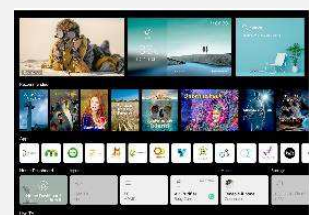

Dolby Vision IQ et Atmos

Dolby Vision IQ ajuste intelligemment les réglages d'image en fonction du type de contenu et des conditions d'éclairage tandis que Dolby Atmos offre un son surround immersif - une association puissante pour créer une véritable expérience cinéma

Cohérence des Couleurs

Intertek, l'agence de test internationale, a certifié que les écrans OLED LG offraient une cohérence des couleurs de 100 %. Cela signifie que les couleurs qui s'affichent à l'écran correspondent fidèlement aux couleurs de l'image d'origine. Ainsi, tous les contenus que vous regardez correspondent à la vision qu'avait originellement le réalisateur.

Intelligences Artificielles

Les smart TV LG intègrent 3 Intelligences Artificielles :
- ThinQ pour vous simplifier la navigation et le paramétrage de votre TV au quotidien via la reconnaissance vocale.
- Google Assistant et Amazon Alexa pour faire des recherches encore plus poussées et contrôler vos objets domotiques compatibles.

Nouvelle Magic Remote

La Magic Remote dispose d'un système de pointeur et une molette pour naviguer dans votre TV aussi simplement qu'avec une souris. Le micro intégré permet de bénéficier de toutes les fonctions de reconnaissance vocale. La fonction Magic Tap vous permet d'appairer votre mobile avec le NFC pour partager des contenus depuis et vers votre TV.