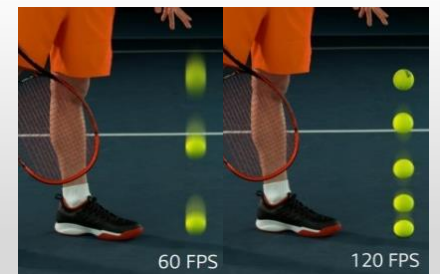

HFR

Les contenus HFR (High Frame Rate) offrent des mouvements plus fluides et plus nets grâce à l'affichage d'images pouvant aller jusqu'à 120 images par seconde. Le rendu est bien meilleur, notamment pour les contenus comme le sport. (Nécessite une source compatible).

Sans oublier

VRR et ALLM, Compatibilité Apple Airplay 2 et Homekit (par MAJ courant 2019), Bluetooth 5.0, Prise casque, Home Dashboard LG, Mini Browser LG et plus encore...

Ces caractéristiques sont soumises à titre indicatif et peuvent, dans un soucis d'amélioration, être modifiées sans préavis.
Pièces détachées indispensables à l'utilisation du produit disponibles 2 ans à compter de la date d'achat du client final.