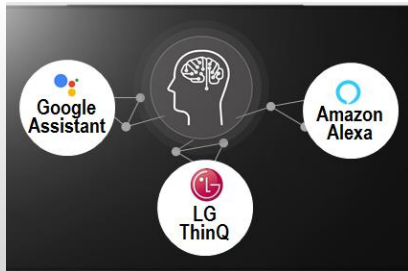

Intelligences Artificielles

Les smart TV LG intègrent 3 Intelligences Artificielles :
- ThinQ pour vous simplifier la navigation et le paramétrage de votre TV au quotidien via la reconnaissance vocale.
- Google Assistant et Amazon Alexa* pour faire des recherches encore plus poussées et contrôler vos objets domotiques compatibles.

*Disponible courant 2019