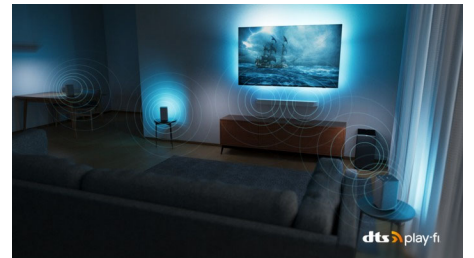

Compatible DTS Play-Fi

Connectez le système audio domestique sans fil Philips avec technologie DTS Play-Fi à des enceintes sans fil compatibles dans toute la maison en quelques secondes. Écoutez un film dans la cuisine pendant que vous vous préparez un en-cas. Diffusez de la musique où bon vous semble. Suivez les commentaires de votre match même si vous devez quitter la pièce.