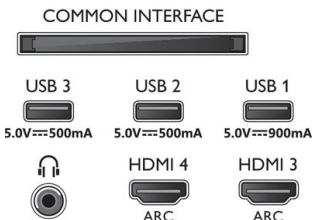

- 1 444,3 x 890,4 x 290,0 millimètre
- Poids du produit: 25,7 kg
- Poids du produit (support compris): 29,0 kg
- Poids (emballage compris): 35,4 kg
- Dimensions du pied (l x H x P): 550,0 x 22 x 290,0 millimètre
- Compatible avec un montage mural: 300 x 300 mm
- Profondeur de l'appareil (support mural): 152,2 millimètre
- Hauteur de l'appareil (support mural): 869,2 millimètre
- Largeur de l'appareil (support mural): 1 444,3 millimètre

Accessoires

- Accessoires fournis: 2 piles AAA, Brochure légale et de sécurité, Cordon d'alimentation, Guide de démarrage rapide, Télécommande, Support de table

Carte énergie UE

- Classe énergétique pour SDR: G
- Classe énergétique pour HDR: FR
- Mode veille en réseau: < 2,0 W
- Consommation du téléviseur éteint: S.O.
- Technologie de dalle utilisée: OLED
- Numéros d'enregistrement EPREL: 1241377
- Puissance nécessaire en fonctionnement pour HDR: 94 kWh/1 000 h
- Puissance nécessaire en fonctionnement pour SDR: 112 kWh/1 000 h

Connections

Side

Bottom

Date de publication
2022-10-01

Version: 5.3.2

12 NC: 8670 001 82753
EAN: 87 18863 03466 8

© 2022 Koninklijke Philips N.V.
Tous droits réservés.

Les caractéristiques sont sujettes à modification sans préavis. Les marques commerciales sont la propriété de Koninklijke Philips N.V. ou de leurs détenteurs respectifs.