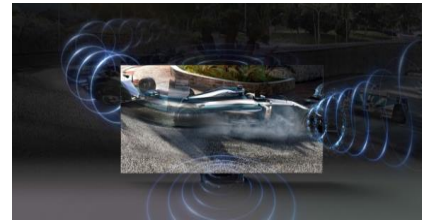

Local Dimming Platinum

Un rétroéclairage Direct LED associé à la technologie **Local Dimming Platinum** qui permet un contraste incomparable pour ne perdre aucun détail.

Object Tracking Sound+ (OTS+)*

Avec le système OTS+, le son suit le mouvement d'un objet à l'écran. Ses 6 haut-parleurs intégrés permettent au son d'évoluer de façon optimale pour une expérience sonore parfaitement réaliste (système 4.2.2). Et pour une synergie totale, les haut-parleurs du téléviseur se synchronisent harmonieusement avec votre barre de son serie Q 2020 grâce à la nouvelle technologie Q Symphony.