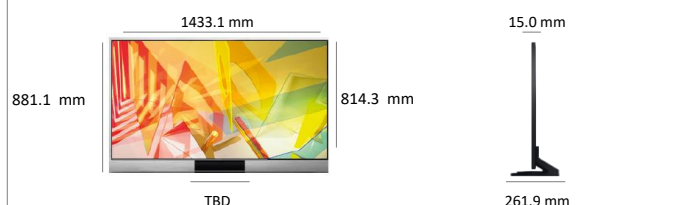

Spécifications techniques et logistiques

Poids de l'écran sans le pied (kg)	26.5
Poids de l'écran avec le pied (kg)	32.1
Poids du produit emballé (kg)	52.4
Dimensions du carton (LxHxP) (mm)	1625 x 956 x 205
Dimensions sans pied (LxHxP) (mm)	1433.1 x 814.3 x 15.0
Dimensions avec le pied (LxHxP) (mm)	1433.1 x 881.1 x 261.9
Ecart entre les pieds (Mini/Maxi)	TBD