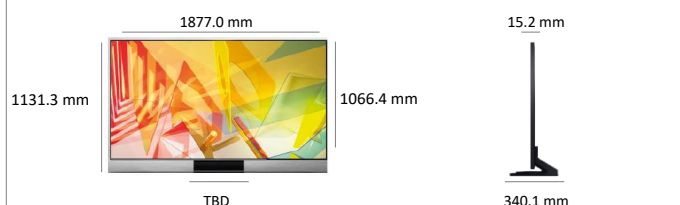

Spécifications techniques et logistiques

Poids de l'écran sans le pied (kg)	53.8
Poids de l'écran avec le pied (kg)	65.8
Poids du produit emballé (kg)	88.5
Dimensions du carton (LxHxP) (mm)	2080 x 1233 x 275
Dimensions sans pied (LxHxP) (mm)	1877.0 x 1066.4 x 15.2
Dimensions avec le pied (LxHxP) (mm)	1877.0 x 1131.3 x 340.1
Ecart entre les pieds (Mini/Maxi)	TBD