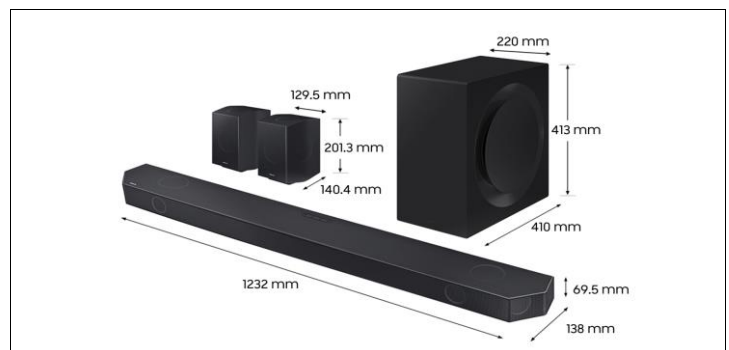

Consommation Electrique

Consommation en veille (W)	0.5W
Consommation en marche (W)	41W
Consommation du caisson en veille (W)	0.5W
Consommation du caisson en marche (W)	26W

Spécifications techniques et logistiques

Dimension de la barre de son (L*H*P) en mm	1232.0 x 69.5 x 138.0
Dimension du caisson de basse (L*H*P) en mm	220.0 x 413.0 x 410.0
Dimension des enceintes arrières (L*H*P) en mm	129.5 x 201.3 x 140.4
Dimension du carton (L*H*P) en mm	1309 x 595 x 277
Poids de la barre de son (kg)	7.7
Poids du caisson de basse (kg)	11.7
Poids des enceintes arrières (kg)	3.4
Poids du carton (kg)	28.2

Connectivité

Bluetooth	Oui
Version Bluetooth	4.2
Bluetooth Multi Connexion	Non
4K Pass-Through	Oui
HDR	HDR 10+
Airplay / Chromecast	Oui
Spotify Connect	Oui
Allumage Automatique (BT)	Oui
Télécommande unique	Oui
Wi-Fi	Oui

Caractéristiques sonores

Dolby Digital	Dolby Digital Plus
DTS Digital Surround	DTS 5.1ch
Dolby Atmos	Oui
DTS:X	Oui
Surround Sound Expansion	Oui
Modes sonores	Surround Sound expansion, Game Pro, Standard, Adaptive Sound, Mode Nuit, Voix claire
SpaceFit Sound	Oui
Q-Symphony	Oui
AVA (Active Voice Amplifier)	Oui

Accessoires

Câble Optique	Non
Accroche murale incluse	Oui
Télécommande	Oui
Kit enceintes arrière sans fil	Inclus

Informations Produit

Origine	Vietnam
Couleur	Noir
Référence produit	HW-Q990C/ZF
Code EAN	8806094884531

N° Service Consommateur 01 48 63 00 00 www.samsung.fr

SAMSUNG