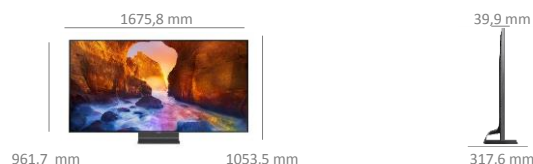

Spécifications techniques et logistiques

Poids de l'écran sans le pied (kg)	42,4
Poids de l'écran avec le pied (kg)	52,4
Poids du produit emballé (kg)	64,3
Dimension du carton (mm)	1877 x 1121 x 225