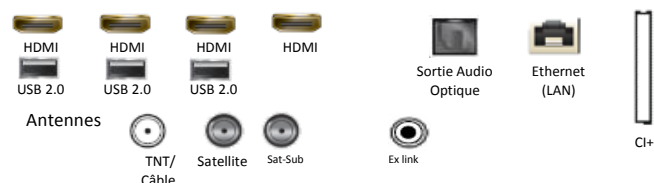

Diffusion

Tuner	DVB-T2CS2 x 2
Fonction Double Tuner	Oui
Compatible Fransat	Oui
CI/CI+	CI+(1.4)
Hbb TV	Oui

Audio

Puissance sonore (RMS)	60W
Woofer intégré (basses)	Oui
Dolby Digital Plus	Oui
Compatible enceintes Multiroom Samsung	Oui
Compatible Bluetooth (casque, enceintes)	Oui

Accessoires

Télécommande	TM1990C
Piles (pour la télécommande)	Oui
Compatible VESA	400 x 400
Mode d'emploi électronique	Oui
Câble d'alimentation inclus	Oui

Connectiques

Smart TV

Smart TV	Oui (Tizen)
Compatible Google Assistant	Oui
Compatible Alexa	Oui
Compatible AirPlay 2.0	Oui
Service SmartThings	Oui
Compatible SmartThings (esclave)	Oui
Processeur	Quad-Core
Wifi intégré	Oui
Fonction télécommande universelle	Oui (Premium)
Assistant vocal - Bixby	Oui
Appli Canal intégrée (services groupe Canal)	Oui
Navigateur Internet	Oui
Lecteur vidéo 360°	Oui
Mise en marche simplifiée	Oui
Dépannage à distance	Oui
TV sur mobile	Oui
Mobile sur TV	Oui
Bluetooth basse consommation	Oui
Allumage WOL	Filaire / Sans fil
Sound Mirroring	Oui
TV Sound sur Mobile	Oui
Wifi Direct	Oui