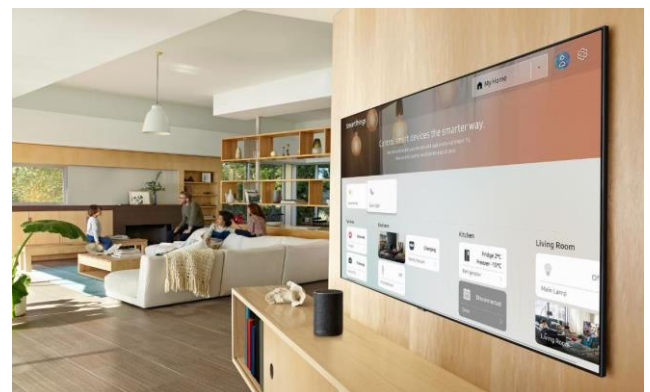

Quantum Processor 4K

Le nouveau processeur ultra-puissant utilise l'Intelligence Artificielle pour transformer tous vos contenus en 4K UHD et optimiser les différents réglages de luminosité et de son.

L'expérience Samsung

Téléviseur Intelligent

Une intégration optimale dans votre intérieur

Accès rapide

L'assistant vocal Bixby ainsi que la télécommande universelle vous offrent une expérience plus intuitive.

Mode Ambiant

Faites disparaître l'écran noir selon vos envies en affichant des contenus décoratifs, vos photos personnelles ou des notifications sur l'actualité.