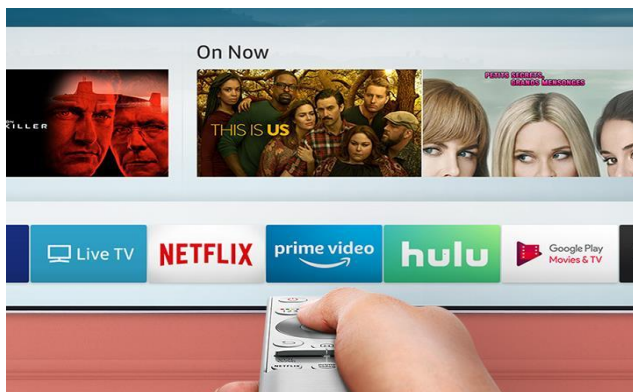

L'expertise Samsung

Grâce à la technologie Quantum Dots, votre TV capte la lumière et restitue une palette de couleurs d'un réalisme incomparable qui ne s'altèrent pas dans le temps.

Un rétroéclairage Direct LED associé à la technologie Local Dimming Silver qui permet un contraste plus profond et des détails plus précis.

Quelle que soit la lumière ambiante, profitez de tous les détails de l'image grâce à un contraste incomparable et un pic de luminosité jusqu'à 1000 nits.

Le nouveau processeur ultra-puissant utilise l'Intelligence Artificielle pour transformer tous vos contenus en 4K UHD et optimiser les différents réglages de luminosité et de son.

L'expérience Samsung

Téléviseur Intelligent