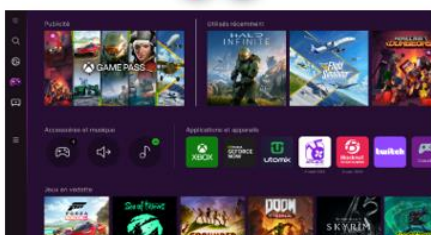

Gaming Hub

La plateforme qui regroupe tous vos jeux et services de Cloud Gaming au même endroit