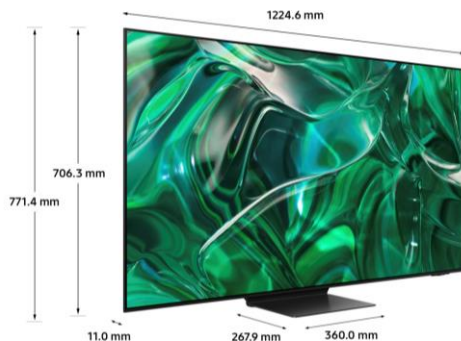

Design / Intégration	
Finesse du cadre	4 bords fins
Finesse de l'écran	Design ultra fin (10mm)
Couleur du cadre	TITAN BLACK
Type de pied	SLIM OC STAND
Couleur du pied	TITAN BLACK
Boîtier déporté One Connect	One Connect (4K 2023)

Diffusion	
Digital Broadcasting	DVB-T2CS2 x 2
Tuner analogique	Oui
Fonction double Tuner	Oui
CI+ (Common Interface)	CI+(1.4)

Audio	
Dolby Atmos	Oui
OTS (Object Tracking Sound)	OTS+
Q-Symphony 2.0	Oui
Puissance sonore (RMS)	70W
Canaux	4.2.2CH
Woofer intégré (basses)	Oui
Bluetooth Audio	Oui
AVA (Active Voice Amplifier)	Oui
Adaptive Sound	Son adaptatif +
2 connexions Bluetooth simultanées	Oui

Accessoires	
Télécommande universelle solaire	TM2360E
Compatible VESA	400 x 300
Profondeur du filetage (mm)	5-6
Taille de la vis	M8

Connectiques	
HDMI (Nombre de ports)	4
HDMI (Taux de rafraichissement)	4K 144Hz (pour HDMI 1/2/3/4)
eARC	Oui
Anynet+ (HDMI-CEC)	Oui
USB (Nombre de ports)	3
USB-C	1
Ethernet (LAN)	Oui
Digital Audio Out (Optical)	1
Antenne TNT / Cable	Oui
Antenne Satellite	Oui

Gaming	
Mode jeu auto (ALLM)	Oui
Game Motion Plus	Oui
Super Ultra Wide Game View	Oui
Barre de jeu 3.0	Oui
Mini Map Zoom	Oui
FreeSync	FreeSync Premium Pro
Gaming Hub	Oui

Autres fonctionnalités	
Allumage instantané	Oui
Accessibilité	Oui
Recherche automatique des chaînes	Oui
Gestion des sous titres	Oui
ConnectShare™ (HDD)	Oui
ConnectShare™ (USB 2.0)	Oui
Guide des programmes EPG	Oui
Enregistrement (PVR)	Oui
Incrustation d'image	Oui
Dépannage à distance	Oui
IPv6 Support	Oui

Consommation	
Alimentation	AC220-240V 50/60Hz
Disponibilité des pièces détachées	7 ans
Garantie 10 ans anti marquage	Non
Indice de réparabilité	8,1
Consommation électrique (veille) (W)	0.5
Consommation électrique 1000hrs (kWh)	84
Classe énergétique	G
Mode éco	Oui

Spécifications techniques et logistiques	
Dimensions sans le pied (LxHxP)(mm)	1224.6 x 706.3 x 11.0
Dimensions avec le pied (LxHxP)(mm)	1224.6 x 771.4 x 267.9
Dimensions du carton (LxHxP)(mm)	1432 x 818 x 165
Dimension du pied	360.0 x 267.9
Poids de l'écran sans le pied (kg)	13.8
Poids de l'écran avec le pied (kg)	23.9
Poids du carton (kg)	33.1
Code EAN	8806094949100