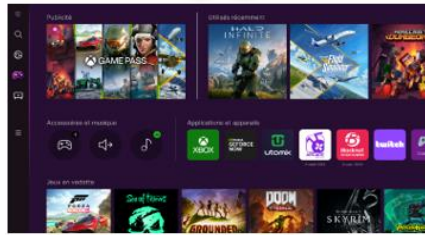

Gaming Hub

La plateforme qui regroupe tous vos jeux et services de Cloud Gaming au même endroit