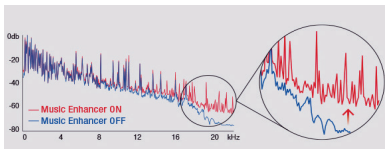

HDR10+, 8K/60Hz, 4K/120Hz*

Le HDR10 + donne non seulement la dynamique du contenu vidéo scène par scène, mais il fournit également, dans une petite quantité de métadonnées, les caractéristiques de contraste entre le clair et foncé afin que des détails importants puissent rester. Prise en charge des résolutions 8K / 4K de bout en bout et les solutions de taux de rafraîchissement les plus élevés pour une intégration transparente dans l'éco-système HDMI. Le 4K / 120Hz permet aux images UHD des mouvements ultra-rapides d'être précis et d'une netteté exceptionnelle; permettant au sport, aux films d'action, des performances élevées. *

Fonctions dédiées aux jeux*

Les caractéristiques des nouveaux jeux et médias procurent un niveau supplémentaire de fluidité des mouvements et transitions. Ils comprennent: Le mode Auto Low Latency (ALLM) permet de définir automatiquement le paramètre de latence idéal, ce qui permet une visualisation et une interactivité fluides, sans décalage et sans interruption. Le taux de rafraîchissement variable (VRR) réduit le décalage, le scintillement et la saccade d'image pour un jeu plus fluide et détaillé.

CINEMA DSP 3D pour les films, la musique et les jeux

Cette technologie de création de champ sonore exclusive à Yamaha a été créée en combinant des données de champ sonore mesurées avec un traitement numérique du signal. En numérisant cette vaste mine d'informations et en l'incorporant dans des processeurs LSI spécifiques, cela reproduit efficacement les espaces des salles de concert et des clubs de musique dans votre maison. Plongez-vous dans le réalisme étonnant de vos films et entrez dans le monde des grands lieux du spectacle.

Optimiseur de musique compressée