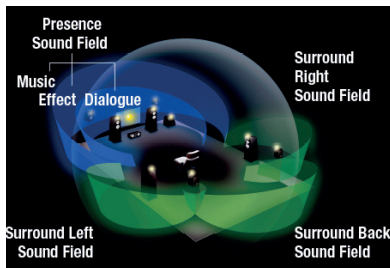

CINEMA DSP 3D pour les films, la musique et les jeux

Cette technologie de création de champ sonore exclusive à Yamaha a été créée en combinant des données de champ sonore mesurées avec un traitement numérique du signal. En numérisant cette vaste mine d'informations et en l'incorporant dans des processeurs LSI spécifiques, cela reproduit efficacement les espaces des salles de concert et des clubs de musique dans votre maison. Plongez-vous dans le réalisme étonnant de vos films et entrez dans le monde des grands lieux du spectacle.

Optimiseur de musique compressée

Lorsque la musique est encodée dans un format compressé numériquement comme le MP3, la réponse en fréquence en souffre. Le Compressed Music Enhancer de Yamaha utilise un traitement de signal numérique sophistiqué utilisant des algorithmes exclusifs pour restaurer ce qui a été perdu, de sorte que la musique sonne toujours comme elle le devrait.