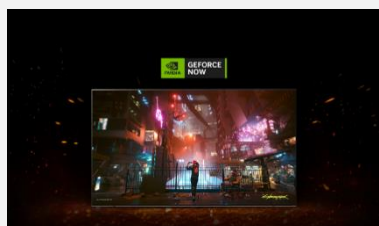

Cloud Gaming

Avec à l'ajout de l'application GeForce Now, tout un univers de jeux vous attend grâce au Cloud Gaming. Redécouvrez les jeux que vous aimez et trouvez de nouveaux favoris directement à partir de votre téléviseur.