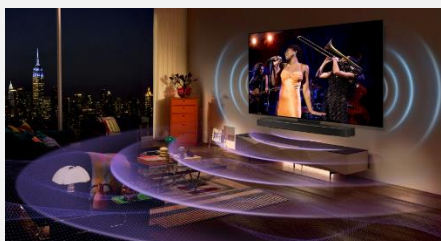

Dolby Vision IQ & Atmos

Dolby Vision IQ et Dolby Atmos s'associent pour une immersion sensationnelle. Utilisant le processeur $\alpha 9$ AI 4K Gen6 de LG, la technologie Dolby Vision IQ Precision Detail ajoute une profondeur extraordinaire et fait ressortir des textures subtiles.

WOW Orchestra

Découvrez la symbiose ultime entre les produits LG. Avec WOW Orchestra, les haut-parleurs du téléviseur et de la barre de son LG fonctionnent en même temps. Profitez ainsi d'un son immersif.